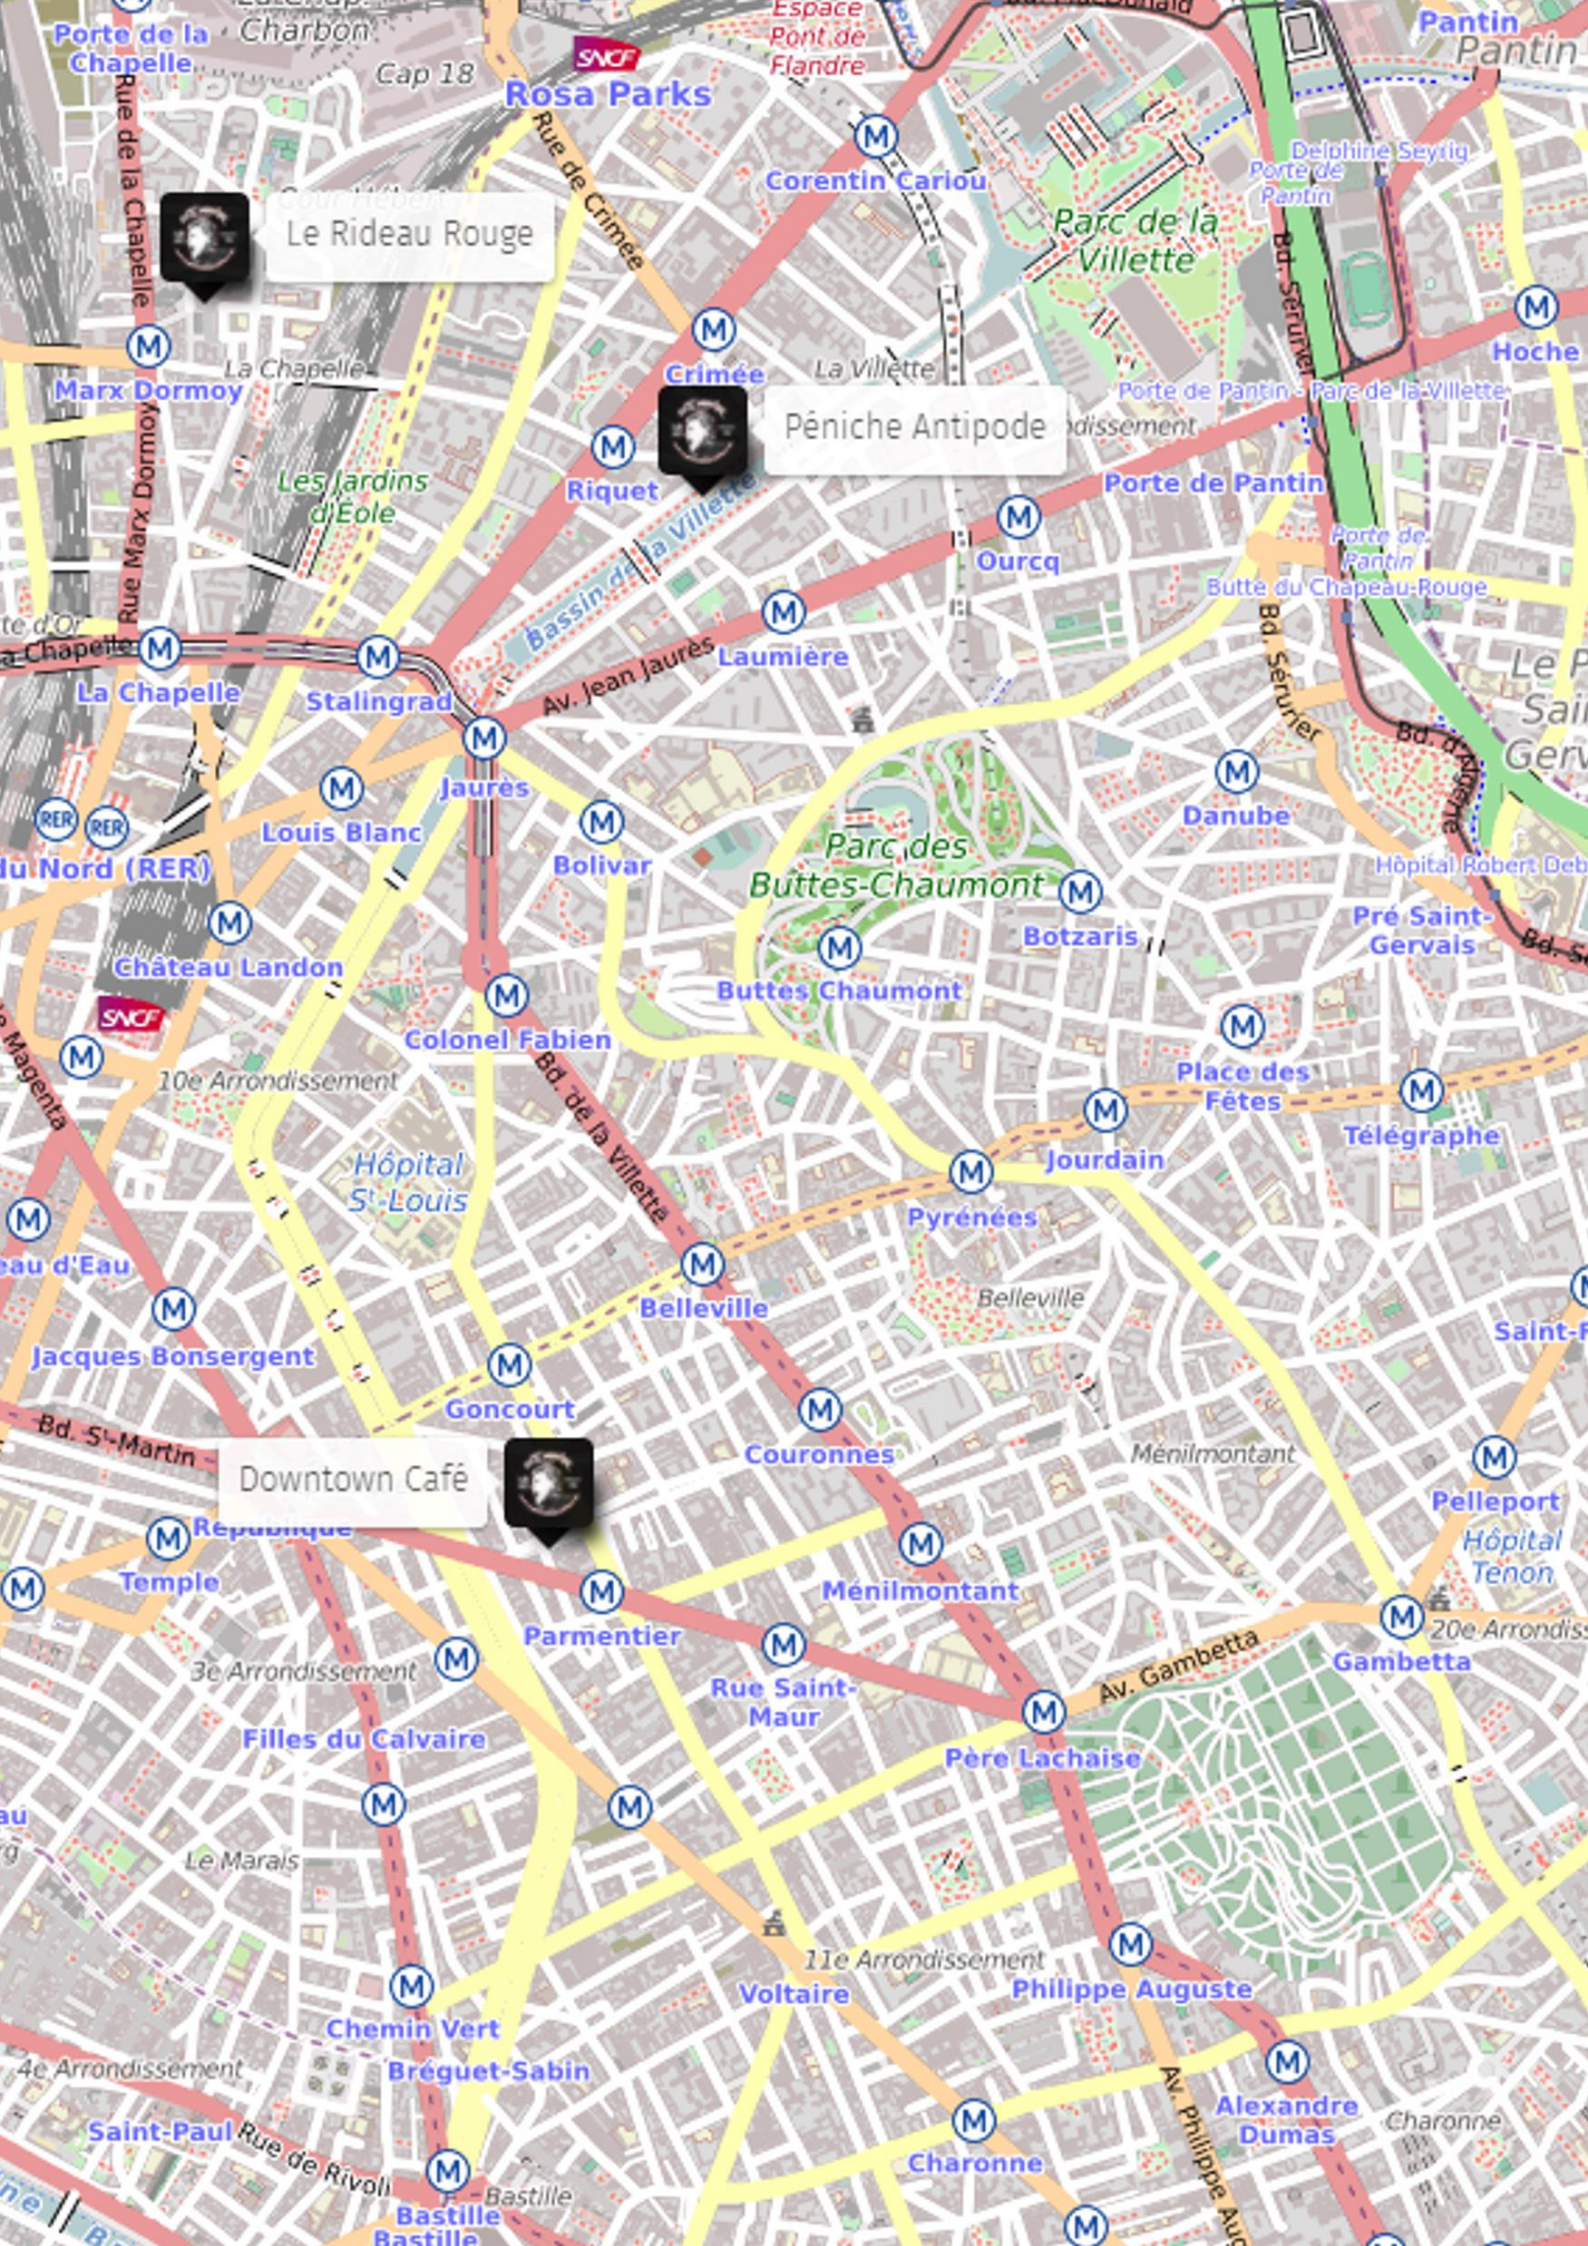

Le Rideau Rouge

Péniche Antipode

Downtown Café