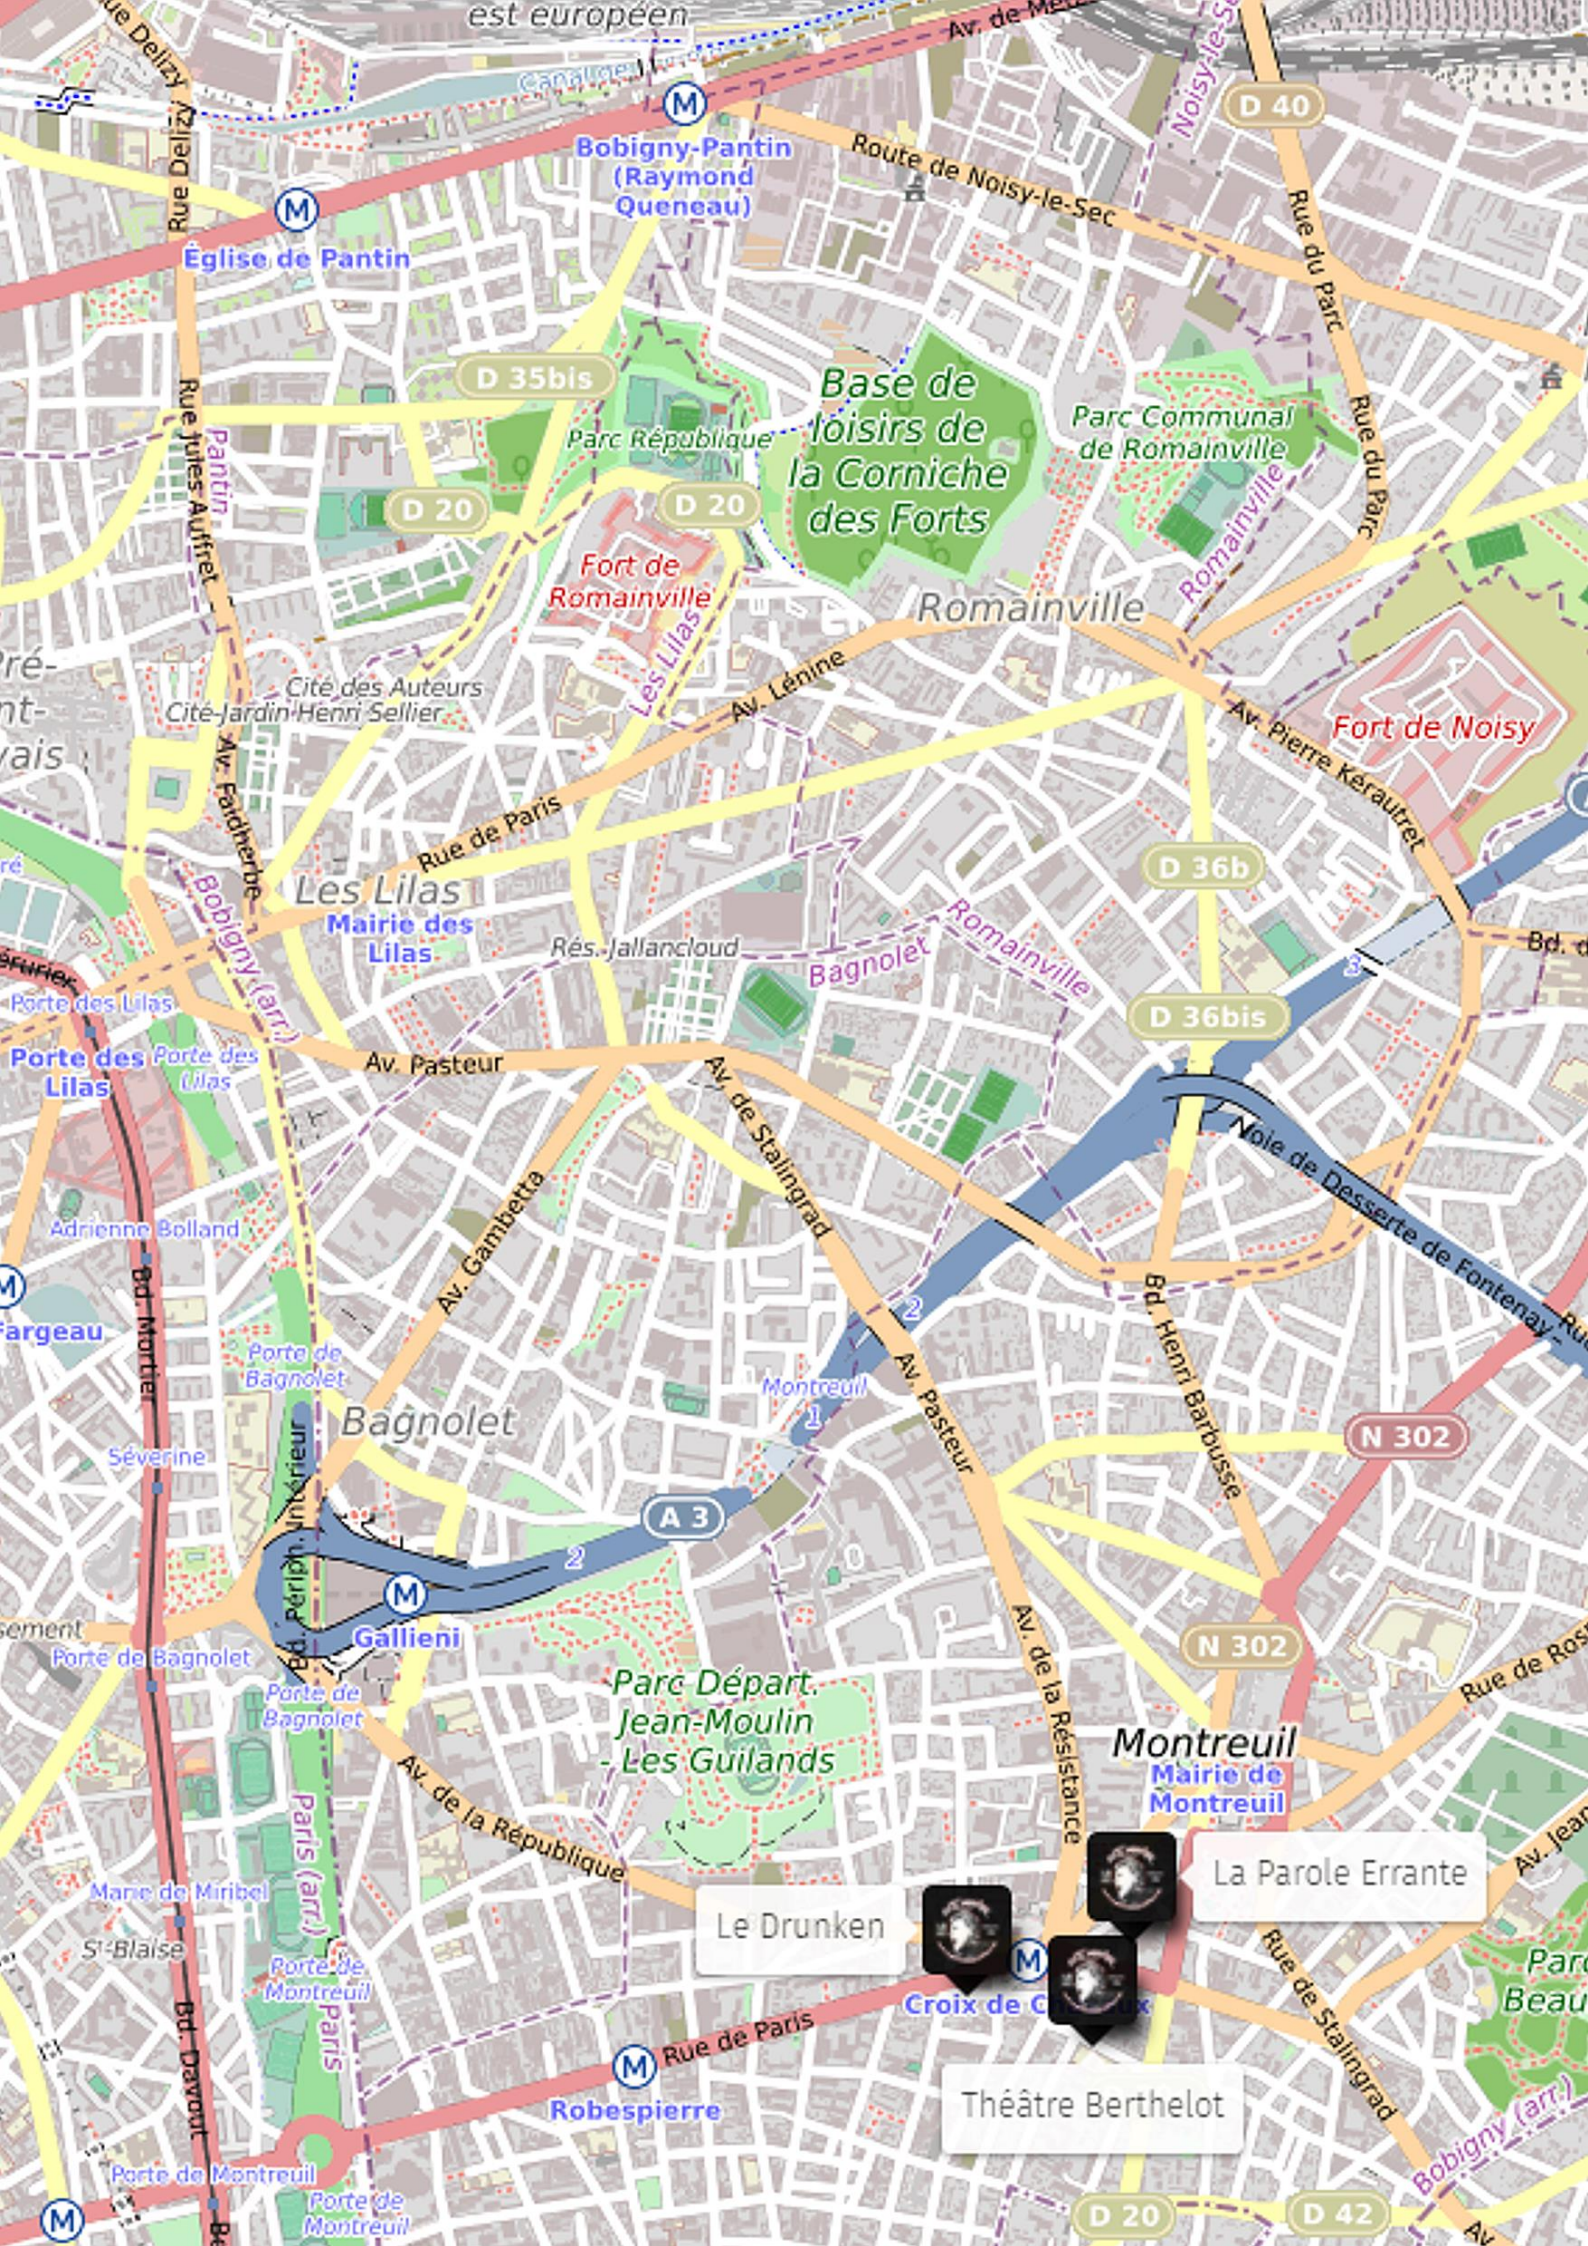

Lieu : Le Drunken, 19 Rue Girard, 93100 Montreuil

Métro :  Croix de Chavaux

Tarif : prix libre

Vendredi 20 octobre

## **Apéro-Décrochage de l'Exposition**

Artistes associés : DJ Set

Détails : Décrochage le 20 octobre à partir de 18h30 avec DJ Set

Lieu : La Parole Errante, 9 Rue François Debergue, 93100 Montreuil.

Métro :  Croix de Chavaux

Lieu : Théâtre Berthelot, 6 Rue Marcelin Berthelot, 93100 Montreuil

Le Rideau Rouge

Péniche Antipode

Downtown Café

Bobigny-Pantin  
(Raymond  
Queneau)

Eglise de Pantin

Base de  
loisirs de  
la Corniche  
des Forts

Gallieni

Parc Départ.  
Jean-Moulin  
- Les Guilands

Montreuil  
Mairie de  
Montreuil

La Parole Errante

Le Drunken

Croix de C

Théâtre Berthelot

Robespierre